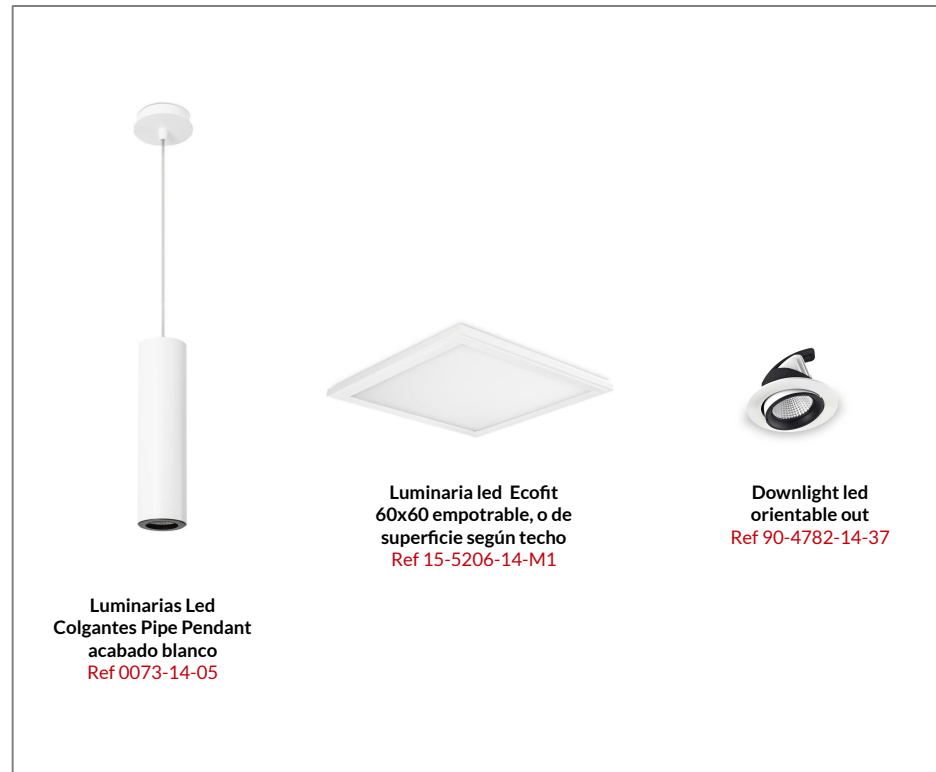

Enlace a la tienda suministradora:

Sillón oficina giratorio

<https://www.officedeco.es/mostradores-y-recepciones/mostradores-y-recepciones-serie-avant/>

Silla confidente

<https://www.officedeco.es/sillas-de-oficina/sillas-colectividades-asientos-de-oficina/>

Iluminación

- Pantalla Led ECOFIT 60X60
- Luminaria colgante Pipe Pendant
- Downlight orientable Out

Techo registrable 60x60 con fajeado perimetral de pladur

PINTURA

Natural Color System (NCS)

LACADOS

Sistema de color RAL