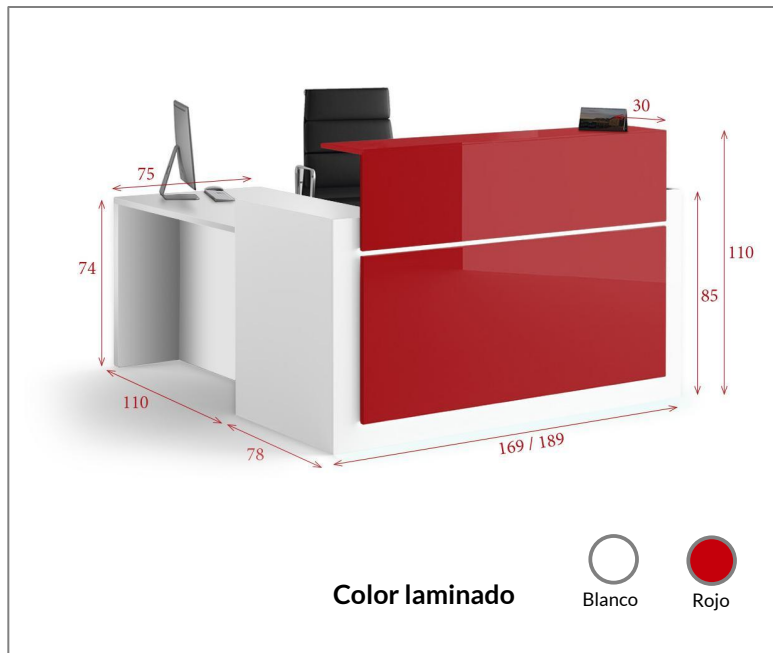

Enlace a la tienda suministradora:
<https://www.officedeco.es/mostradores-y-recepciones/mostradores-y-recepciones-serie-avant/>

Mobiliario

Mostrador

- Mostrador individual+mesa atención al cliente en melamina con frontal Luxe alto brillo Mod. Avant acabado blanco (B). Ref. OFIMAA1189D/I
- Cajonera en melamina Mod. Avant con cajón y archivo acabado blanco. Ref. OFI4092