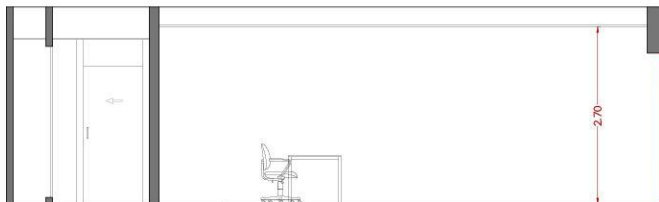

Mobiliario

Puesto de trabajo

- Mesa atención al cliente 80x180 en melamina Mod. Cabinet P4 con estructura y tapa acabado blanco (B). Ref. **IMACP41801**
- Faldón de vidrio Mod. Cabinet P4. Ref. **IMACP4F160**
- Cajonera en melamina Mod. Cabinet P4 con cajón y archivo acabado blanco. Ref. **IMA02611**

Enlace a la tienda suministradora:
Mesa y cajoneras

<https://www.officedeco.es/muebles-de-oficina/muebles-de-oficina-direccionales/mesas-de-oficina-operativos-serie-cabinetp4/>