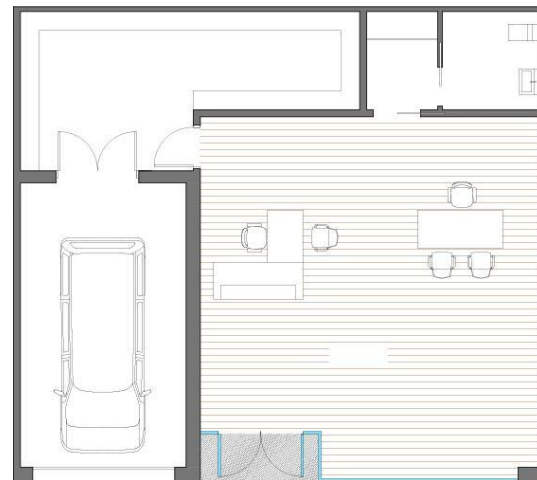

Mobiliario

Mostrador

- Mostrador individual+mesa atención al cliente en melamina con frontal Luxe alto brillo Mod. Avant acabado blanco (B). Ref. OFIMAA1189D/I
- Cajonera en melamina Mod. Avant con cajón y archivo acabado blanco. Ref. OFI4092

- Sillón oficina giratorio Mod. New light White con respaldo y estructura en blanco y asiento en rojo. Con brazos. Ref. PNLIBA1BR

Sillón confidente

- Sillón confidente Mod. Spacio con estructura en blanco y asiento y respaldo en rojo. Sin brazos. Ref. PSPAPF