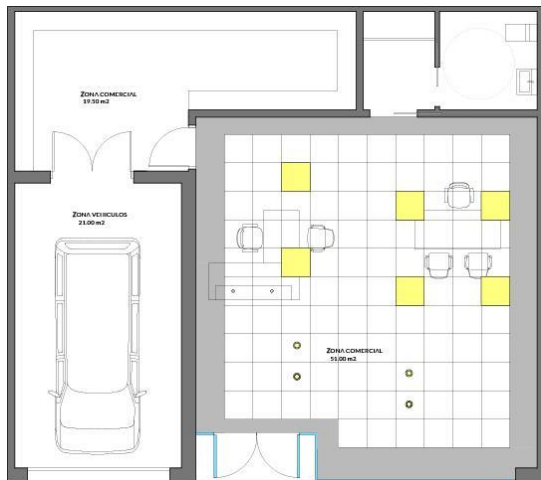

Iluminación

- Pantalla Led ECOFIT 60X60
- Luminaria colgante Pipe Pendant
- Downlight orientable Out

Techo registrable 60x60 con fajeado perimetral de pladur