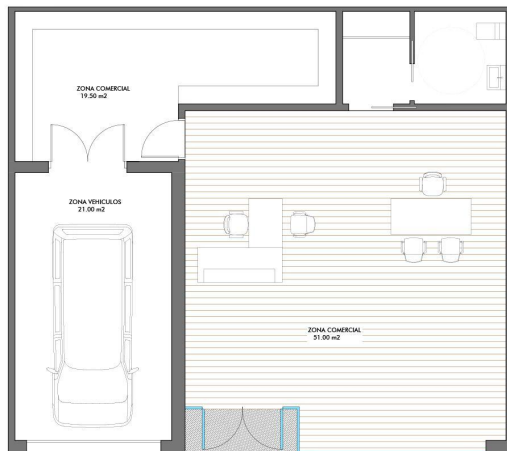

Planta

Proponemos una distribución recomendada compuesta por una zona de almacenamiento, una zona para vehículos y una zona comercial.

En la zona comercial encontramos un mostrador individual + mesa de atención personalizada y un puesto de trabajo con mesa, sillas y cajoneras.